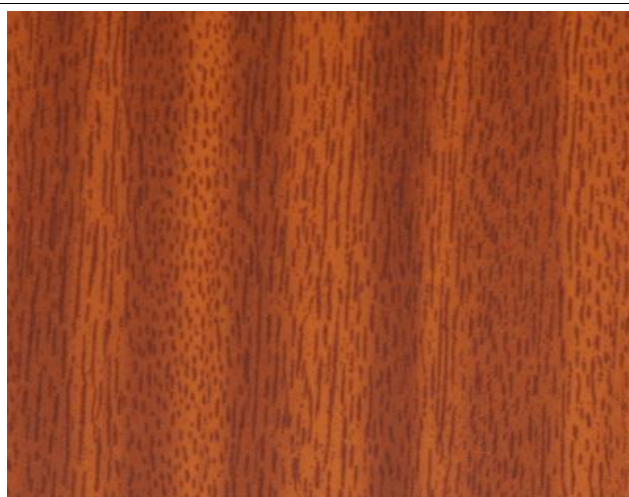

**PANNELLI LISCI PER PORTE BLINDATE  
IN LAMINATO DA 7 MM**

CILIEGIO

MOGANO CHIARO

MOGANO SCURO

NOCE NAZIONALE

NOCE TANGANICA

ROVERE SBIANCATO

ROVERE WENGHE' ORIZZONTALE

ROVERE WENGHE' VERTICALE

PALISSANDRO BIANCO

TRANCHE' ROVERE GRIGIO

BIANCO MATRIX

ROVERE NATURALE

LAMINATO BIANCO

LAMINATO AVORIO